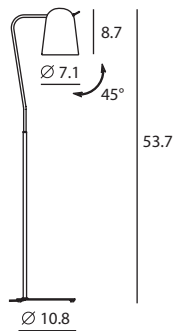

### Dodo Pendant

SQ-218PS  
E26 1 x Max 60W  
Shade rotatable  
Black textile wire

Materials : steel  
Color : copper / chrome / matt  
black / shiny white  
Canopy : same as shade color